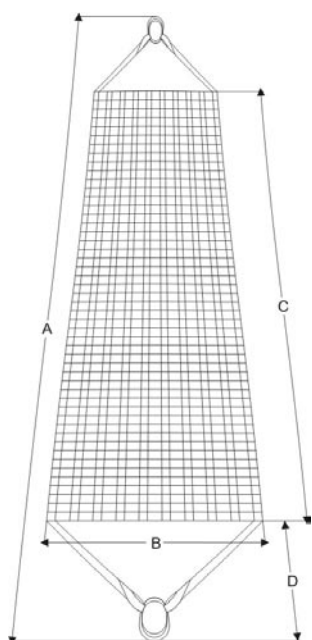

Transportne mreže

Transport nets

Transportne mreže za vozila

Transport nets for vehicles

Oznaka	Tip	Nosilnost	A	B	C	D
Art. No.	Type	Working load limit	m	m	M	M
7551**	PMA 50	5 t	4	0,8	2,2	2
7552**	PMA 17	17 t	5	1,2	2,5	2,5
7553**	PMA 300	30 t	6	1,5	3	3

Transportne mreže

Transport nets

Transportne mreže tip PTM 100

Transport nets type PTM 100

Tip	Nosilnost	Trak	Odprtina	Dimenzije	Oznaka
Type	Capacity	Webbing	Opening	Dimension	Art. No.
PTM 100	1000 kg	25 mm	15 x 15 cm	2 x 2 m	711502
PTM 100	1000 kg	25 mm	15 x 15 cm	3 x 3 m	711503
PTM 100	1000 kg	25 mm	15 x 15 cm	4 x 4 m	711504
PTM 100	1000 kg	25 mm	15 x 15 cm	5 x 5 m	711505
PTM 100	1000 kg	25 mm	15 x 15 cm	6 x 6 m	711506
PTM 100	1000 kg	25 mm	15 x 15 cm	8 x 8 m	711508
PTM 100	1000 kg	25 mm	15 x 15 cm	10 x 10 m	711510

Transportne mreže tip PTM 300

Transport nets type PTM 300

Tip	Nosilnost	Trak	Odprtina	Dimenzije	Oznaka
Type	Capacity	Webbing	Opening	Dimension	Art. No.
PTM 300	3000 kg	35 mm	10 x 10 cm	2 x 2 m	731002
PTM 300	3000 kg	35 mm	10 x 10 cm	3 x 3 m	731003
PTM 300	3000 kg	35 mm	10 x 10 cm	4 x 4 m	731004
PTM 300	3000 kg	35 mm	10 x 10 cm	5 x 5 m	731005
PTM 300	3000 kg	35 mm	10 x 10 cm	6 x 6 m	731006
PTM 300	3000 kg	35 mm	10 x 10 cm	8 x 8 m	731008
PTM 300	3000 kg	35 mm	10 x 10 cm	10 x 10 m	731010

Transportne mreže tip PTM 500

Transport nets type PTM 500

Tip	Nosilnost	Trak	Odprtina	Dimenzije	Oznaka
Type	Capacity	Webbing	Opening	Dimension	Art. No.
PTM 500	5000 kg	50 mm	20 x 20 cm	2 x 2 m	752002
PTM 500	5000 kg	50 mm	20 x 20 cm	3 x 3 m	752003
PTM 500	5000 kg	50 mm	20 x 20 cm	4 x 4 m	752004
PTM 500	5000 kg	50 mm	20 x 20 cm	5 x 5 m	752005
PTM 500	5000 kg	50 mm	20 x 20 cm	6 x 6 m	752006
PTM 500	5000 kg	50 mm	20 x 20 cm	8 x 8 m	752008
PTM 500	5000 kg	50 mm	20 x 20 cm	10 x 10 m	752010