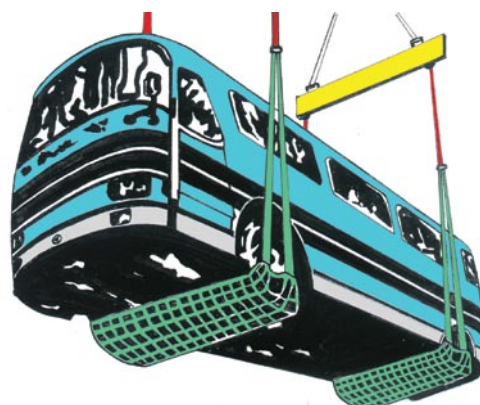

Transportne mreže

Transport nets

Transportne mreže tip PTM 100

Transport nets type PTM 100

Tip	Nosilnost	Trak	Odprtina	Dimenzije	Oznaka
Type	Capacity	Webbing	Opening	Dimension	Art. No.
PTM 100	1000 kg	25 mm	15 x 15 cm	2 x 2 m	711502
PTM 100	1000 kg	25 mm	15 x 15 cm	3 x 3 m	711503
PTM 100	1000 kg	25 mm	15 x 15 cm	4 x 4 m	711504
PTM 100	1000 kg	25 mm	15 x 15 cm	5 x 5 m	711505
PTM 100	1000 kg	25 mm	15 x 15 cm	6 x 6 m	711506
PTM 100	1000 kg	25 mm	15 x 15 cm	8 x 8 m	711508
PTM 100	1000 kg	25 mm	15 x 15 cm	10 x 10 m	711510